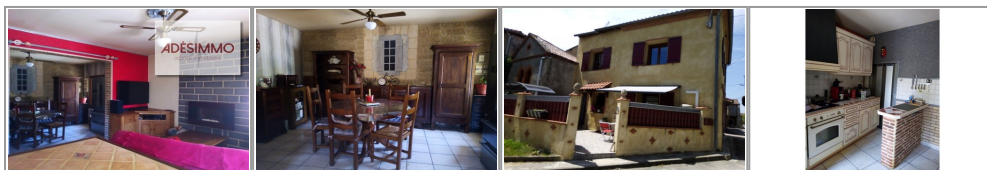

Vente maison - maison/villa st sulpice sur leze

139 000 € HAI

Adèsimmo
39 rue de la République
31410 SAINT SULPICE SUR
LEZE
contact@adesimmo.com
Tel. : 05 61 87 20 00

<http://www.adesimmo.com/>

- » Référence : 52681
- » Nombre de pièces : 6
- » Nombre de salle d'eau : 1
- » Surface : 100 m²
- » Chauffage : Individuel

A 45 km de Toulouse, entre Saint Sulpice sur lèze et Auterive dans un village calme. La maison est composée comme suit : rez de chaussée : hall entrée de 9 m² avec grand placard de rangement, salon ouvert sur la salle à manger de 29 m², cuisine équipée avec accès direct à la terrasse, wc. au premier étage : trois chambres de 10 à 17 m², salle d'eau avec douche à l'italienne et wc séparé. Au second étage: combles aménagés de 43 m². Terrasse avec double accès (depuis la maison et la rue) de 32 m² avec store, portail électrique, sans vis à vis. Menuiserie bois, double vitrage et volets bois. Chauffage électrique et clim réversible. Relié au tout à l'égout.ref 52681 Prix 139 000 FAI honoraires à la charge de l'acquéreur : soit 130 000EUR net vendeur Votre contact sur vallée de la Lèze, Saint Sulpice sur Lèze/ Lézat sur Lèze/ Saint Ybars/ Castagnac / Esperce / Caujac / Maressac etc...
Agence ADESIMMO 39 rue de la république, 31410 Saint Sulpice sur Lèze 05-61-87-20-00
www.adesimmo.com