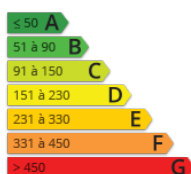

Notes de visites :

E