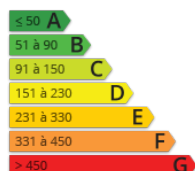

**Adesimmo**  
39 rue de la République  
31410 SAINT SULPICE SUR  
LEZE  
contact@adesimmo.com  
Tel. : 05 61 87 20 00

<http://www.adesimmo.com/>

Notes de visites :

NC

NC