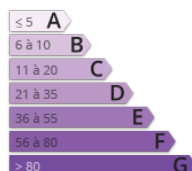

**Adesimmo**  
39 rue de la République  
31410 SAINT SULPICE SUR  
LEZE  
contact@adesimmo.com  
Tel. : 05 61 87 20 00

<http://www.adesimmo.com/>

Notes de visites :

NC

NC