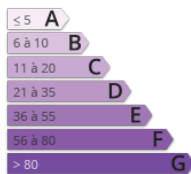

NC

*Document non contractuel,
fourni à titre d'information*