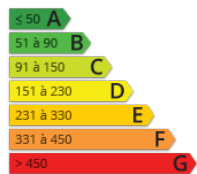

Bien non soumis au DPE

NC