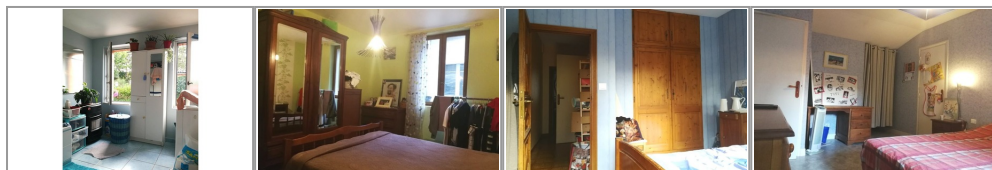

Vente maison - maison/villa st sulpice sur leze

169 000 € HAI

Adèsimmo
39 rue de la République
31410 SAINT SULPICE SUR
LEZE
contact@adesimmo.com
Tel. : 05 61 87 20 00

<http://www.adesimmo.com/>

- » Référence : 52608
- » Nombre de pièces : 6
- » Nombre de SDB : 1
- » Surface : 120 m²

A 45 km sud de Toulouse, 6 km de Saint Sulpice sur Lèze, au centre du village de Lézat, Maison de village de 225m² environ sur 3 niveaux plus 55m² de combles aménageables. Maison traversante comprenant une partie habitation de 115 m² et un local commercial de 105 m² donnant sur rue passante. La maison se compose, au rez-de-chaussée, d'un magasin d'environ 24m² avec vitrine et porte vitrée, une cuisine équipée avec salle à manger séparée et toilette. Ensuite, une cours couverte et une cuisine professionnelle. L'escalier principal donne sur un salon de 20m² avec puits de jour, ensuite une salle de bain avec baignoire, un couloir desservant : deux chambres avec placard. Pour finir une échelle meunière donnant au deuxième étage sur une chambre de 14,8m² avec dressing / cellier d'environ 6m². On notera la présence dans la cuisine professionnelle d'un escalier menant à l'étage donnant sur une pièce de stockage d'environ 55m² puis au deuxième étage, des combles de 55m² environ avec toiture refaite. Référence 52 608 Prix 169 000 euros dont 9000€ de frais