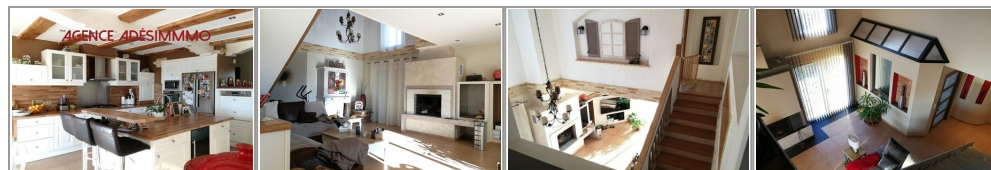

Vente maison - maison/villa st sulpice sur leze

540 000 € HAI

Adèsimmo
39 rue de la République
31410 SAINT SULPICE SUR
LEZE
contact@adesimmo.com
Tel. : 05 61 87 20 00

<http://www.adesimmo.com/>

- » Référence : 52658
- » Nombre de pièces : 9
- » Nombre de SDB : 2
- » Nombre de salle d'eau : 1
- » Surface : 290 m²
- » Chauffage : Electrique sol

A 47 km au sud de Toulouse et 12km de Saint Sulpice sur Lèze, jolie prestation pour ces Deux Villas de style contemporain construite en 2008 d'environ 140m2 chacune avec entrée indépendante séparé par un couloir d'un côté et une loggia de l'autre sur un jardin de 3600m2 env . Les villas sont construites sur une même base, avec en rez-de-chaussé, une pièce de vie spacieuse et lumineuse de 70M2 env avec une jolie cheminée , ouverte sur une grande cuisine bien équipée avec îlot central. L'ensemble des deux pièces de chacune des deux maisons donnent sur la terrasse et la piscine (chauffée) avec une magnifique vue sur les pyrénées . Elles possèdent chacunes trois chambres, salle de bain avec douche italienne et baignoire, buanderie, toilettes, dressings, volets roulant, piscine 10 x 4 au sel chauffée pool house, grande terrasse et barbecue,. Les maisons sont indépendante aux niveaux des réseaux de distribution (eaux ,électricité, assainissement) Référence : 52658 Prix 540 000EUR dont 3.85% de frais d'agence à la charge de l'acquéreur soit 520 000EUR net . vendeur.