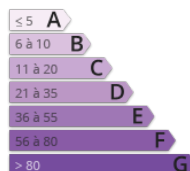

Vente maison - maison/villa rieux volvestre

83 800 € HAI

Adèsimmo
39 rue de la République
31410 SAINT SULPICE SUR
LEZE
contact@adesimmo.com
Tel. : 05 61 87 20 00

<http://www.adesimmo.com/>

- » Référence : 52662
- » Nombre de pièces : 7
- » Nombre de salle d'eau : 2
- » Surface : 199 m²
- » Chauffage : Sol
- » Charges : 1290 €

ATTENTION VENTE A TERME !!! Au sud de Toulouse, à 10 km de Rieux Volvestre : A découvrir, Maison d'environ 200m² habitable sur 2 niveaux, perchée sur les coteaux dans un charmant village. Elle se compose comme suit : Un salon/séjour spacieux et lumineux d'environ 50m² donnant sur un grand balcon avec vue panoramique sur les côtes. Ensuite, une cuisine équipée, une buanderie, trois chambres dont une suite parentale donnant sur le balcon, une salle de douche et un wc. Garage double de 62m², une partie cave, un local chaufferie, une salle de réception avec un coin bar et une sortie sur une terrasse, un wc, et pour finir une salle de projection de 32m² toute équipée avec système de projection 3D, écran large de 2.7m, système audio haute qualité, et 8 fauteuils de cinéma afin de profiter de l'ensemble.

Référence 52662 Prix : bouquet de 83 800 euros puis 1290 euros de mensualité pendant 15 ans (modulable) soit 316 000 euros dont 4.5% d'honoraires agence à la charge de l'acquéreur. soit 302

Notes de visites :

B

A